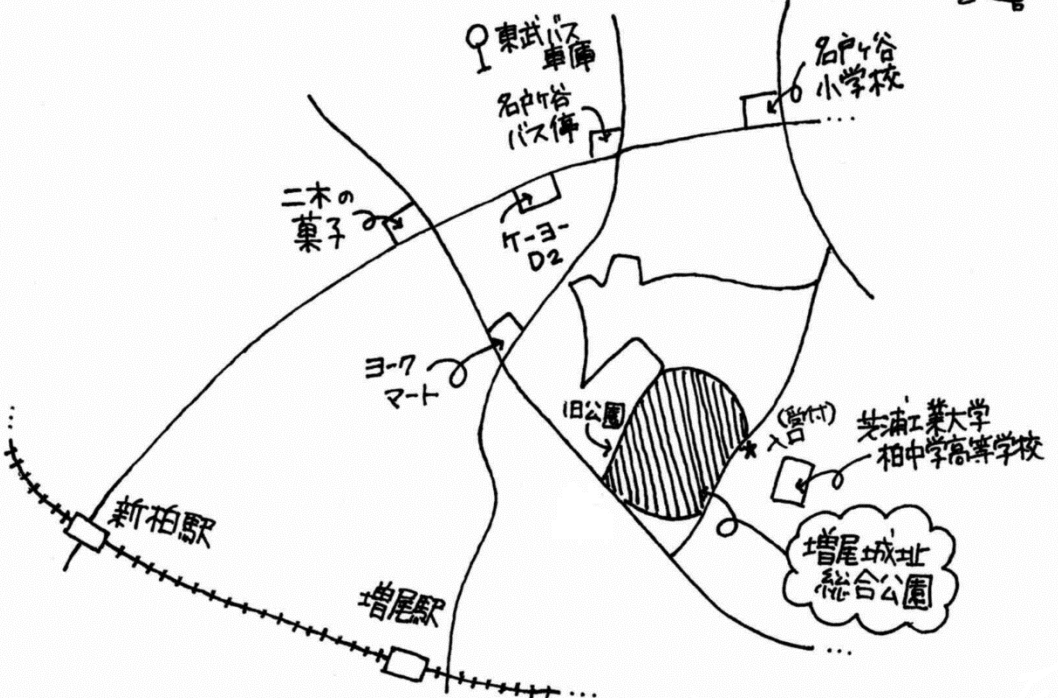

会場案内図

芝浦工業大学
柏中学高等学校

- 柏駅東口・新柏駅より名戸ヶ谷までのバスあり
  バス停から徒歩12分
- 増尾駅・新柏駅から徒歩25分